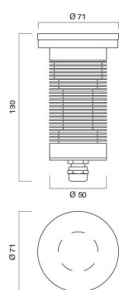

Uplight da incasso per esterno, calpestabile. Grazie alla compattezza e alla qualità degli elementi (corpo ricavato al tornio, vetro filo pavimento temperato e led ad alta intensità da 9W) lo rendono performante, efficiente e duraturo. Disponibili in differenti tonalità di luce. Cotrocassa a parte.

**Disegno tecnico**

**Diagramma a coni**

Diagramma a coni rilevato con LED HI SMD, bianco naturale, emissione 120°.  
*Cone diagram measured with natural white, HI SMD LED, 120° emission.*

**Modelli**

Codice	Descrizione	Finitura	Alimentatore Input	Numero Led	Colore Luce	Gradi Lente	Lumen Max	Potenza Max
TA312	Controcassa per Taurus 31 filo pavimento							

VI04R9W1D5T	Virgo 04R 9W LC 120° 24V Vetro	Specchio	24Vdc	1		120°	9W
VI04R9W9D5T	Virgo 04R 9W LN 120° 24V Vetro	Specchio	24Vdc	1		120°	9W