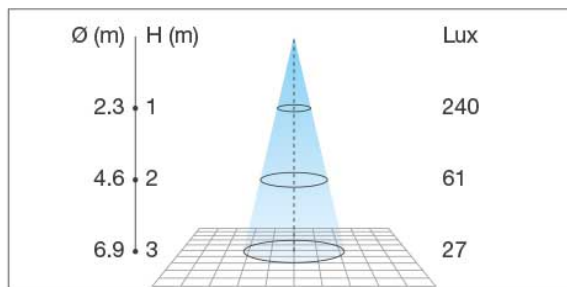

**Disegno tecnico**

**Diagramma a coni**

Diagramma a coni rilevato con LED HI SMD, bianco naturale, emissione 120°.  
*Cone diagram measured with natural white, HI SMD LED, 120° emission.*

**Modelli**

Codice	Descrizione	Finitura	Alimentatore Input	Numero Led	Colore Luce	Gradi Lente	Lumen Max	Potenza Max
TA312	Controcassa per Taurus 31 filo pavimento							