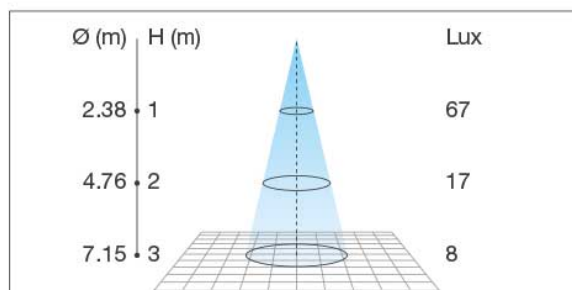

Disegno tecnico

Diagramma a coni

Diagramma a coni rilevato con LED HP SMD, bianco naturale, emissione 120°.
Cone diagram measured with natural white, HP SMD LED, 120° emission.

Modelli

Codice	Descrizione	Finitura	Alimentatore Input	Numero Led	Colore Luce	Gradi Lente	Lumen Max	Potenza Max
TA352	Controcassa per Taurus 35 filo pavimento	Nero						