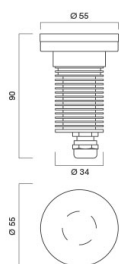

Disegno tecnico

Diagramma a coni

Diagramma a coni rilevato con LED HP SMD, bianco naturale, emissione 120°.
Cone diagram measured with natural white, HP SMD LED, 120° emission.

Modelli

Codice	Descrizione	Finitura	Alimentatore Input	Numero Led	Colore Luce	Gradi Lente	Lumen Max	Potenza Max
TA352	Controcassa per Taurus 35 filo pavimento	Nero						

VI03R3W1D5T	Virgo 03R 3W LC 120° 24V Vetro	Specchio	24Vdc	1		120°	3W
VI03R3W2D5T	Virgo 03R 3W LF 120° 24V Vetro	Specchio	24Vdc	1		120°	3W
VI03R3W3D5T	Virgo 03R 3W Blu 120° 24V Vetro	Specchio	24Vdc	1		120°	3W
VI03R3W9D5T	Virgo 03R 3W LN 120° 24V Vetro	Specchio	24Vdc	1		120°	3W