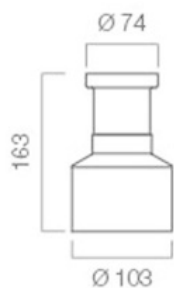

Controcassa in plastica filo pavimento.

**Modelli**

Codice	Descrizione
TA312	Controcassa per Taurus 31 filo pavimento