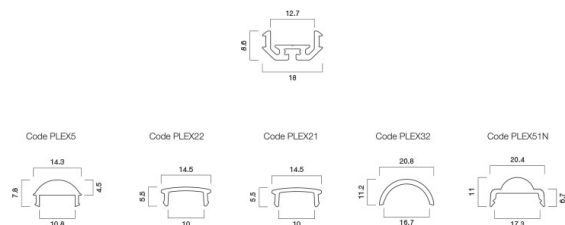

Modelli

Codice

Descrizione