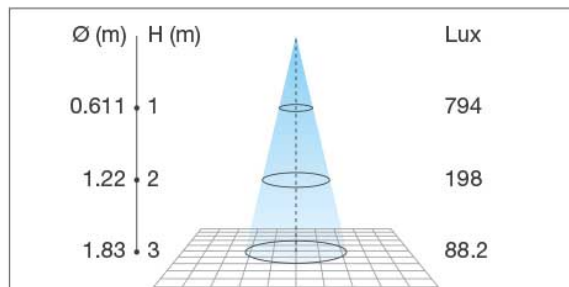

Disegno tecnico

Diagramma a coni

Diagramma a coni rilevato con LED HP SMD, lente 45°, bianco caldo.

Cone diagram measured with warm white, HP SMD LED, lens 45°.

Modelli

Codice	Finitura	Alimentatore Input	Numero Led_led/m	Colore Luce	Gradi Lente	Lumen Max - Lumen/m	Potenza Max
PH02S18W1A5A	Bianco	24Vdc	3x2		15°		18W