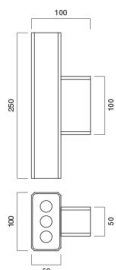

Disegno tecnico

Diagramma a coni

Diagramma a coni rilevato con LED HP SMD, lente 45°, bianco caldo.

Cone diagram measured with warm white, HP SMD LED, lens 45°.

Modelli

Codice	Finitura	Alimentatore Input	Numero Led_led/m	Colore Luce	Gradi Lente	Lumen Max - Lumen/m	Potenza Max
PH02S18W1A5A	Bianco	24Vdc	3x2		15°		18W

PH02S18W1A5B	Grigio RAL9006	24Vdc	3x2		15°	18W
PH02S18W1A5M	Cor-Ten	24Vdc	3x2		15°	18W
PH02S18W1A5N	Grigio Scuro RAL7043	24Vdc	3x2		15°	18W
PH02S18W1A6A	Bianco	230Vac	3x2		15°	18W
PH02S18W1A6B	Grigio RAL9006	230Vac	3x2		15°	18W
PH02S18W1A6M	Cor-Ten	230Vac	3x2		15°	18W
PH02S18W1A6N	Grigio Scuro RAL7043	230Vac	3x2		15°	18W
PH02S18W1B5A	Bianco	24Vdc	3x2		45°	18W
PH02S18W1B5B	Grigio RAL9006	24Vdc	3x2		45°	18W
PH02S18W1B5M	Cor-Ten	24Vdc	3x2		45°	18W
PH02S18W1B5N	Grigio Scuro RAL7043	24Vdc	3x2		45°	18W
PH02S18W1B6A	Bianco	230Vac	3x2		45°	18W
PH02S18W1B6B	Grigio RAL9006	230Vac	3x2		45°	18W
PH02S18W1B6M	Cor-Ten	230Vac	3x2		45°	18W
PH02S18W1B6N	Grigio Scuro RAL7043	230Vac	3x2		45°	18W
PH02S18W1D5A	Bianco	24Vdc	3x2		120°	18W
PH02S18W1D5B	Grigio RAL9006	24Vdc	3x2		120°	18W
PH02S18W1D5M	Cor-Ten	24Vdc	3x2		120°	18W
PH02S18W1D5N	Grigio Scuro RAL7043	24Vdc	3x2		120°	18W
PH02S18W1D6A	Bianco	230Vac	3x2		120°	18W
PH02S18W1D6B	Grigio RAL9006	230Vac	3x2		120°	18W
PH02S18W1D6M	Cor-Ten	230Vac	3x2		120°	18W
PH02S18W1D6N	Grigio Scuro RAL7043	230Vac	3x2		120°	18W
PH02S18W2A5A	Bianco	24Vdc	3x2		15°	18W
PH02S18W2A5B	Grigio RAL9006	24Vdc	3x2		15°	18W
PH02S18W2A5M	Cor-Ten	24Vdc	3x2		15°	18W
PH02S18W2A5N	Grigio Scuro RAL7043	24Vdc	3x2		15°	18W
PH02S18W2A6A	Bianco	230Vac	3x2		15°	18W
PH02S18W2A6B	Grigio RAL9006	230Vac	3x2		15°	18W