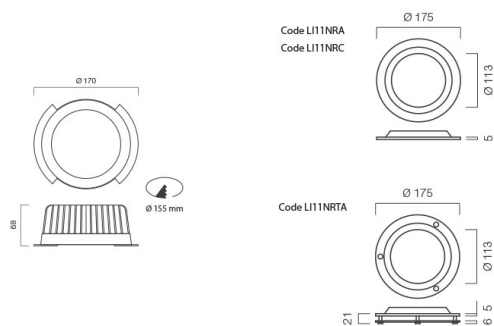

Apparecchio fisso da incasso per interni. Equipaggiato con COB di potenza 15W per 175mm di diametro, montaggio tramite speciali alette con tiraggio a vite, su cartongesso o altri materiali, installabile sia a soffitto che a parete. Corpo in alluminio pressofuso e ghiera frontale in alluminio di forma rotonda, disponibile in finitura verniciato bianco, nero o bianco con vetro. Viene dato in dotazione l'apposito filtro satinato per ottenere un fascio luminoso più ampio. Ideale per illuminare ambienti domestici, indicato per negozi ed aree espositive.

Disegno tecnico

Diagramma a coni

Diagramma a coni rilevato con LED COB, lente 60°, bianco caldo.

Cone diagram measured with warm white, COB LED, lens 60°.

Modelli

Codice	Descrizione	Finitura	Alimentatore Input	Numero Led	Colore Luce	Gradi Lente	Lumen Max	Potenza Max
LI11N15W1F6C	Lira 11N 15W LC 60° 230V Nero	Nero	230Vac	1	C	60°	1500lm	15W
LI11N15W9F6C	Lira 11N 15W LN 60° 230V Nero	Nero	230Vac	1	N	60°	1575lm	15W
LI11NRA	Lira 11 Cornice bianca	Bianco						
LI11NRC	Lira 11 Cornice nera	Nero						
LI11NRTA	Lira 11 Cornice bianca + vetro	Specchio						