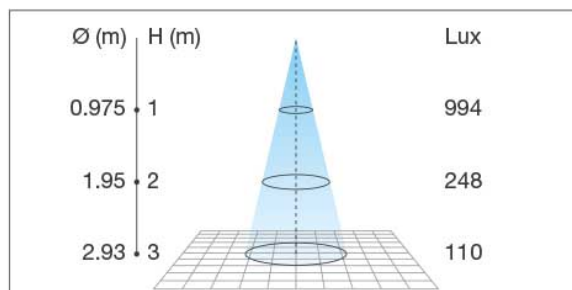

Disegno tecnico

Diagramma a coni

Diagramma a coni rilevato con LED COB, lente 60°, bianco caldo.

Cone diagram measured with warm white, COB LED, lens 60°.

Modelli

Codice	Descrizione	Finitura	Alimentatore Input	Numero Led	Colore Luce	Gradi Lente	Lumen Max	Potenza Max
LI11N15W1F6C	Lira 11N 15W LC 60° 230V Nero	Nero	230Vac	1	C	60°	1500lm	15W
LI11N15W9F6C	Lira 11N 15W LN 60° 230V Nero	Nero	230Vac	1	N	60°	1575lm	15W
LI11NRA	Lira 11 Cornice bianca	Bianco						
LI11NRC	Lira 11 Cornice nera	Nero						
LI11NRTA	Lira 11 Cornice bianca + vetro	Specchio						