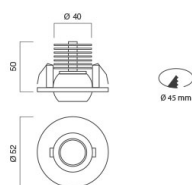

Disegno tecnico

Diagramma a coni

Diagramma a coni rilevato con LED HP SMD, lente 45°, bianco caldo.

Cone diagram measured with warm white, HP SMD LED, lens 45°.