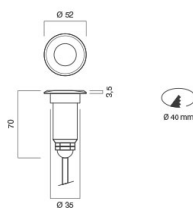

Apparecchio carrabile (250 kg, 15 kmh), compatto e versatile, da incasso per interni ed esterni. Corpo e frontale rotondo in acciaio inox, vetro temperato chiaro. Fissaggio con molle su apposita controcassa (in dotazione), sia a pavimento che a parete. Adatto per vialetti, giardini, aree verdi, fontane e per indicare percorsi.

Disegno tecnico

Diagramma a coni

Diagramma a coni rilevato con LED HP SMD, lente 45°, bianco caldo.

Cone diagram measured with warm white, HP SMD LED, lens 45°.

Modelli

Data consegna	Descrizione	Finitura	Alimentatore Input	Numero Led	Colore Luce	Gradi Lente	Lumen Max	Potenza Max
---------------	-------------	----------	--------------------	------------	-------------	-------------	-----------	-------------

AQ35R3W9B2L	Aquarius 35R 3W LN 45° 650mA Acciaio inox AISI304	Acciaio	650mA	1	Ⓝ	45°	266lm	3W
AQ35R3W9D2L	Aquarius 35R 3W LN 120° 650mA Acciaio inox AISI304	Acciaio	650mA	1	Ⓝ	120°	266lm	3W
AQ35R3W9S2L	Aquarius 35R 3W LN wall washer 650mA Acciaio inox AISI304	Acciaio	650mA	1	Ⓝ	Wallwasher Asimmetrica	266lm	3W
AQ35R3W9W2L	Aquarius 35R 3W LN asymmetrical wall washer 650mA Acciaio inox AISI304 C	Acciaio	650mA	1	Ⓝ	Wallwasher	266lm	3W