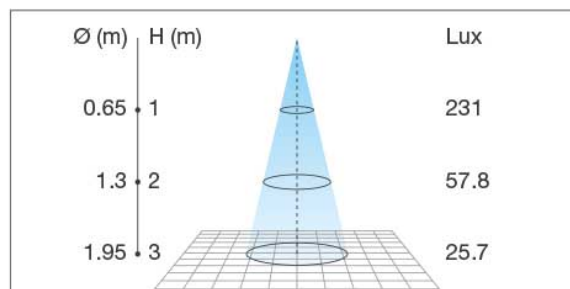

Disegno tecnico

Diagramma a coni

Diagramma a coni rilevato con LED HP SMD, lente 45°, bianco caldo.

Cone diagram measured with warm white, HP SMD LED, lens 45°.

Modelli

Data consegna	Descrizione	Finitura	Alimentatore Input	Numero Led	Colore Luce	Gradi Lente	Lumen Max	Potenza Max
---------------	-------------	----------	--------------------	------------	-------------	-------------	-----------	-------------