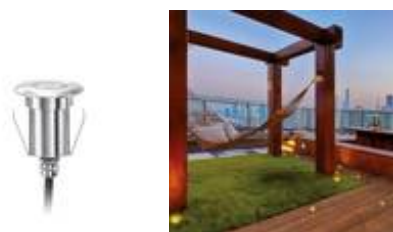

Apparecchio carrabile (250 kg, 15 kmh), compatto e versatile, da incasso per interni ed esterni. Corpo e frontale rotondo in acciaio inox, vetro temperato chiaro. Fissaggio con molle su apposita controcassa (in dotazione), sia a pavimento che a parete. Adatto per vialetti, giardini, aree verdi, fontane e per indicare percorsi.