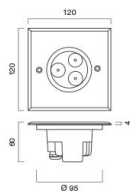

### Disegno tecnico

### Diagramma a coni

Diagramma a coni rilevato con LED HP SMD, lente 45°, bianco caldo.

Cone diagram measured with warm white, HP SMD LED, lens 45°.