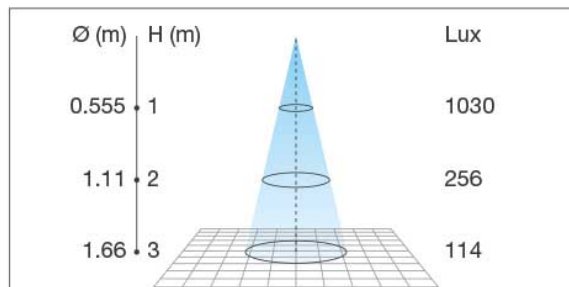

### Disegno tecnico

### Diagramma a coni

Diagramma a coni rilevato con LED HP SMD, lente 45°, bianco caldo.

Cone diagram measured with warm white, HP SMD LED, lens 45°.