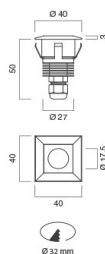

Disegno tecnico

Diagramma a coni

Diagramma a coni rilevato con LED HP SMD, lente 45°, bianco caldo.

Cone diagram measured with warm white, HP SMD LED, lens 45°.

Modelli

Codice	Descrizione	Finitura	Alimentatore Input	Numero Led	Colore Luce	Gradi Lente	Lumen Max	Potenza Max
AN04N3W1A2A	Antares 04N 3W LC 15° 650mA bianco	Bianco	650mA	1		15°	247lm	3W