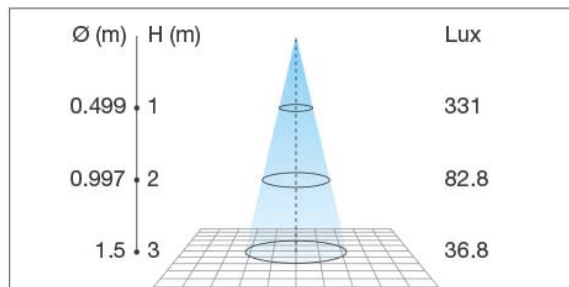

Disegno tecnico

Diagramma a coni

Diagramma a coni rilevato con LED HP SMD, lente 45°, bianco caldo.

Cone diagram measured with warm white, HP SMD LED, lens 45°.

Modelli

Codice	Descrizione	Finitura	Alimentatore Input	Numero Led	Colore Luce	Gradi Lente	Lumen Max	Potenza Max
AN04N3W1A2A	Antares 04N 3W LC 15° 650mA bianco	Bianco	650mA	1		15°	247lm	3W