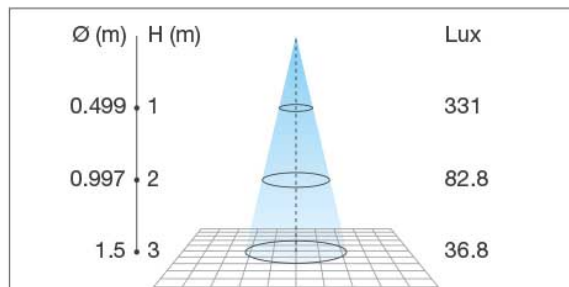

Disegno tecnico

Diagramma a coni

Diagramma a coni rilevato con LED HP SMD, lente 45°, bianco caldo.

Cone diagram measured with warm white, HP SMD LED, lens 45°.

Modelli

Codice	Descrizione	Finitura	Alimentatore Input	Numero Led	Colore Luce	Gradi Lente	Lumen Max	Potenza Max
AN02N3W1A2A	Antares 02N 3W LC 15° 650mA bianco	Bianco	650mA	1	C	15°	247lm	3W