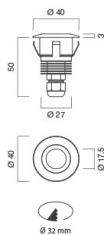

Disegno tecnico

Diagramma a coni

Diagramma a coni rilevato con LED HP SMD, lente 45°, bianco caldo.

Cone diagram measured with warm white, HP SMD LED, lens 45°.

Modelli

Codice	Descrizione	Finitura	Alimentatore Input	Numero Led	Colore Luce	Gradi Lente	Lumen Max	Potenza Max
AN02N3W1A2A	Antares 02N 3W LC 15° 650mA bianco	Bianco	650mA	1	C	15°	247lm	3W