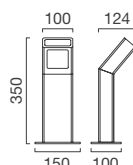

NUOVI PRODOTTI

CA01

Paletti luminosi a led da esterno.

Corpo in lega di alluminio estruso verniciato e resistente alla corrosione. Schermo in PMMA satinato e fascio luminoso direzionato verso il basso tramite uno snodo rigido sulla testa del paletto. Sezione rettangolare 10x5cm e differenti altezze (35cm, 60cm, 200cm). Progettato per dirigere la luce verso il basso, ideali per illuminare vialetti, percorsi o giardini.

Outdoor LED stakes.

Varnished body in extruded aluminum alloy resistant to corrosion. It has frosted PMMA diffuser and downward light beam thanks to a rigid joint on the stake's head.

Squared section 10x5cm, and different heights (35cm, 60cm, 200cm). The product is ideal to light up driveways, pathways or garden.

Led color

1 = 3200°K (1150 lumen)

9 = 4100°K (1200 lumen)

Power supply

6 = 230Vac

Code

CA01

Power

10W (48 LED SMD)

Led color

1-9

Spot

D

Power supply

6

Finishing

A-B-N

Spot

D = 120°

Finiture / Finishing

Bianco
White

A

Grigio argento
Silver gray

B

Antracite
Anthracite

N

Esempio codice / Code example

CA0210W9D6A

Diagramma a cono rilevato con LED SMD, bianco naturale, emissione 120°.

Cone diagram measured with natural white, SMD LED, 120° emission.