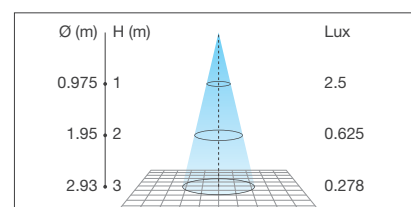

**B**

Diagramma a cono rilevato con LED HP SMD, bianco naturale, emissione 360°.

*Cone diagram measured with natural white, HP SMD LED, 360° emission.*

Esempio codice / Code example

**CR11R8W1H6B**