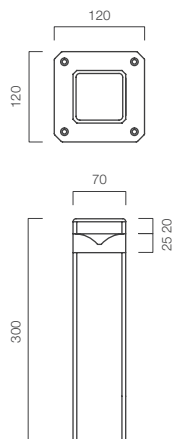

NUOVI PRODOTTI

CA11S

Paletti luminosi a led da esterno.

Corpo in lega di alluminio estruso verniciato e resistente alla corrosione. Schermo in PMMA trasparente e fascio luminoso radiale 360°.

Sezione quadrata, disponibili in due differenti dimensioni (7x7cm e 11x11cm), altezza di 60cm. Progettati per dirigere la luce verso il basso, ideale per illuminare vialetti, percorsi o giardini.

Outdoor LED stakes.

Corrosion resistant varnished body in extruded aluminum alloy. Transparent PMMA diffuser with a 360° radial light beam. Squared section, available in different size (7x7cm e 11x11cm), 60cm high. The product is ideal to light up driveways, pathways or garden.

Led color

1 = 3200°K (810 lumen)
9 = 4100°K (864 lumen)

Power supply

6 = 230Vac

Code **CA11S**

Power **8W** (3 LED HP SMD)

Led color **1-9**

Spot **H**

Power supply **6**

Finishing **B**

Spot

H = 360°

Finiture / Finishing

Grigio argento
Silver gray

B

Diagramma a cono rilevato con LED HP SMD, bianco naturale, emissione 360°.
Cone diagram measured with natural white, HP SMD LED, 360° emission.

Esempio codice / Code example

CR21S8W9H6B