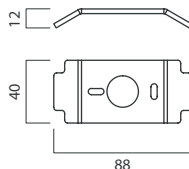

Finiture / Finishing