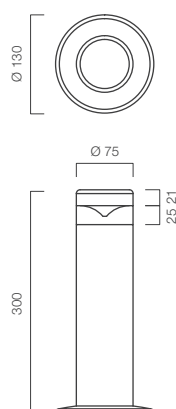

**A-B-N**

Spot

**D** = 120°

Finiture / Finishing

Bianco  
White

**A**

Grigio argento  
Silver gray

**B**

### Paletti luminosi a led da esterno.

Corpo in lega di alluminio estruso verniciato e resistente alla corrosione. Schermo in PMMA trasparente e fascio luminoso radiale 360°.

Sezione cilindrica, disponibili in due differenti diametri (7,5cm e 11 cm), altezza di 60cm.

**B**

Diagramma a cono rilevato con LED HP SMD, bianco naturale, emissione 360°.

*Cone diagram measured with natural white, HP SMD LED, 360° emission.*

Esempio codice / Code example

**CR11R8W1H6B**

### Paletti luminosi a led da esterno.

Corpo in lega di alluminio estruso verniciato e resistente alla corrosione. Schermo in PMMA trasparente e fascio luminoso radiale 360°.

Sezione quadrata, disponibili in due differenti dimensioni (7x7cm e 11x11cm), altezza di 60cm. Progettati per dirigere la luce verso il basso, ideale per illuminare vialetti, percorsi o giardini.