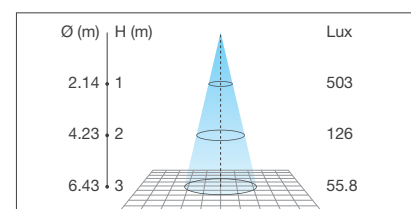

Antracite  
Anthracite

**N**

Esempio codice / Code example

**CA0210W9D6A**

Diagramma a cono rilevato con LED SMD, bianco naturale, emissione 120°.  
*Cone diagram measured with natural white, SMD LED, 120° emission.*