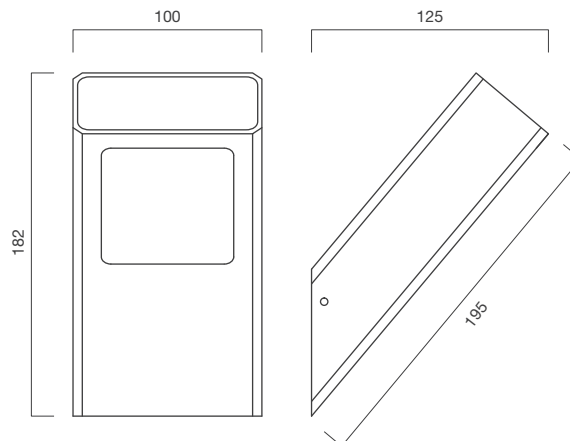

Led outdoor bollard wall lamp.

Body in extruded aluminum alloy, painted and corrosion resistant. Diffuser in opal PMMA, light beam designed to direct the light down. Oblique applique, ideal for verandas, porches and accesses to a garage.

Led color
1 = 3200°K (1150 lumen)
9 = 4100°K (1200 lumen)

Power supply
6 = 230Vac

Code	CA08
Power	10W (48 LED SMD)
Led color	1-9
Spot	D
Power supply	6
Finishing	A-B-N