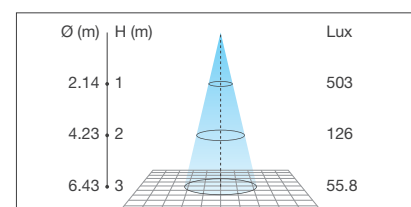

**A-B-N**

Spot

**D** = 120°

Finiture / Finishing

Bianco  
White

**A**

Grigio argento  
Silver gray

**B**

Antracite  
Anthracite

**N**

Esempio codice / Code example

**CA0210W9D6A**

Diagramma a cono rilevato con LED SMD, bianco naturale, emissione 120°.

*Cone diagram measured with natural white, SMD LED, 120° emission.*